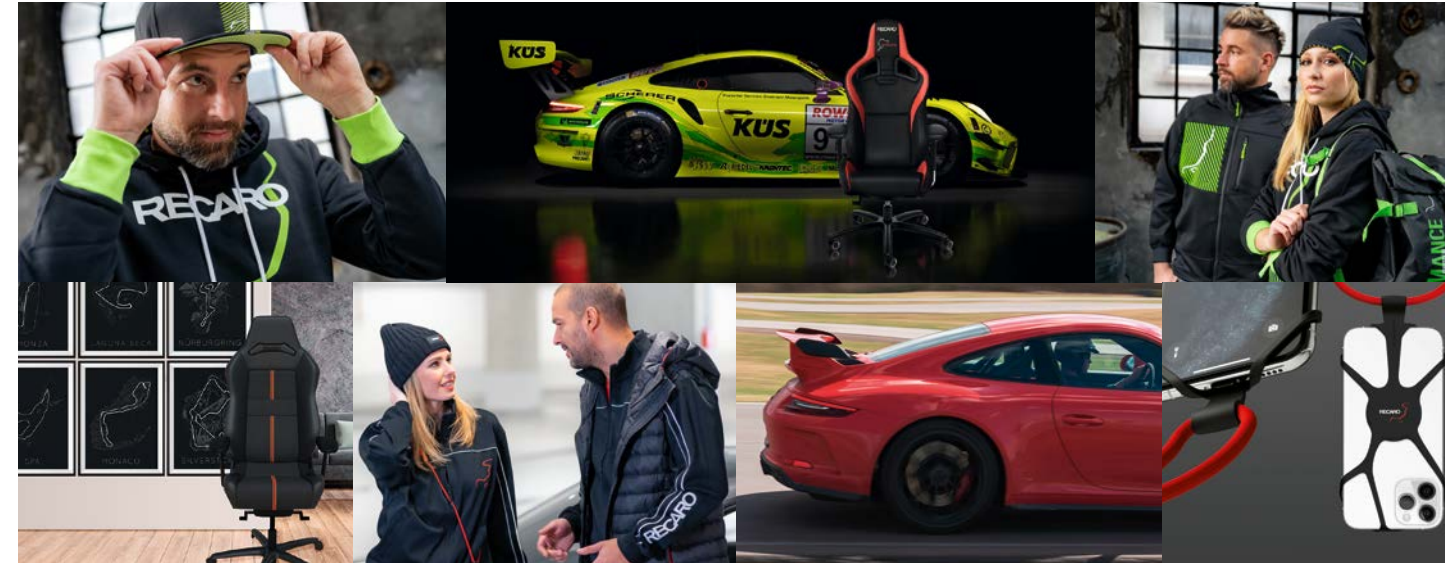

FÜR ECHE FANS DER MARKE: RECARO LIFESTYLE.

Das Gefühl, mit RECARO etwas Besonderes zu besitzen, kannst Du auch außerhalb deines Autos erleben: Mit der RECARO Automotive Lifestyle Collection bringen wir die Dynamik und die Performance unserer Marke von der Straße und der Rennstrecke direkt zu Dir nach Hause! Besuche jetzt unseren Onlineshop mit unterschiedlichen Kollektionen und hochwertigen Produkten für jeden Geschmack: shop.recaro-automotive.com.

„Für mich ist RECARO so ein Begriff, der schon einen extremen Kultstatus erreicht hat. Ich bin Feuer und Flamme für die Marke!“

Jean Pierre Kraemer
Tuner und Moderator
Geschäftsführer JP Performance GmbH

ZEIT, WIEDER GAS ZU GEBEN. DER KULTSITZ IST ZURÜCK.

„Der Sitz stellt die größte Verbindung
zwischen Fahrer und Auto dar. Mit RECARO
ist meine Verbindung am stärksten!“

Philipp Kaess
Autoschrauber, Unternehmer
und Moderator

ROAD
3-4-
POINT BELT

ABE

* ABE/TÜV-Teilgutachten nur mit 3-Punkt-Gurt und in Verbindung mit RECARO Konsole

Abb. zeigt Sonderausstattung.

Dynamik pur! Jeder große Sportler braucht einmal eine Auszeit – doch ab sofort gibt der RECARO Speed wieder so richtig Gas! Mit seinem ausgeprägten Seitenhalt, der integrierten Kopfstütze und der kultigen Gurtdurchführung hat er alles, was ein echter Sportsitz braucht. Er bietet dynamisches Fahrgefühl in Reinkultur und begeistert durch seinen einzigartigen Style! Die beiden exklusiven Bezugsvarianten aus strapazierfähigem Kunstleder oder echtem Perlonvelours aus dem Motorsport mit hochwertigen Ziernähten in Silber passen perfekt in den Innenraum auch deines Fahrzeugs!